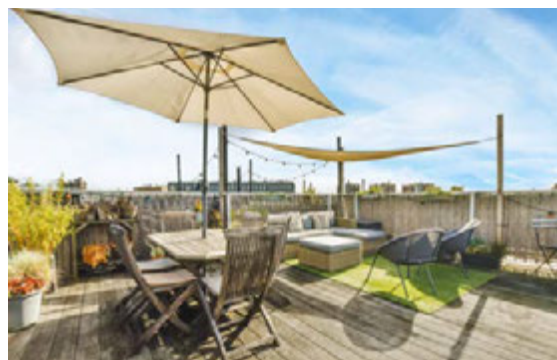

SCHIRM

in verschiedenen Größen und
Farben.

inkl. Gewichten

Preis: 99,- €